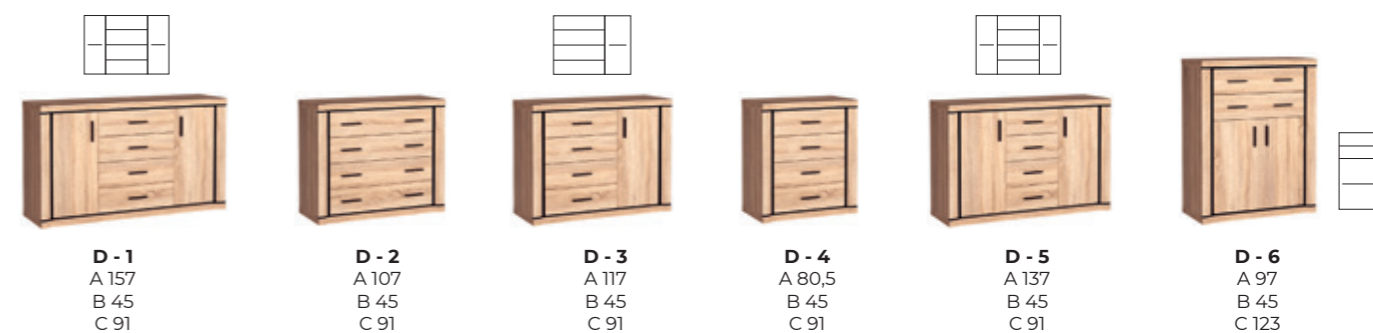

Dallas

Wybarwienie / Coloring: