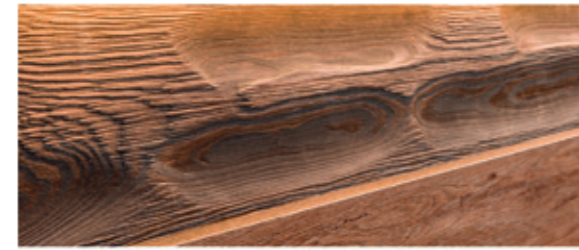

Jesion jasny / Light ash