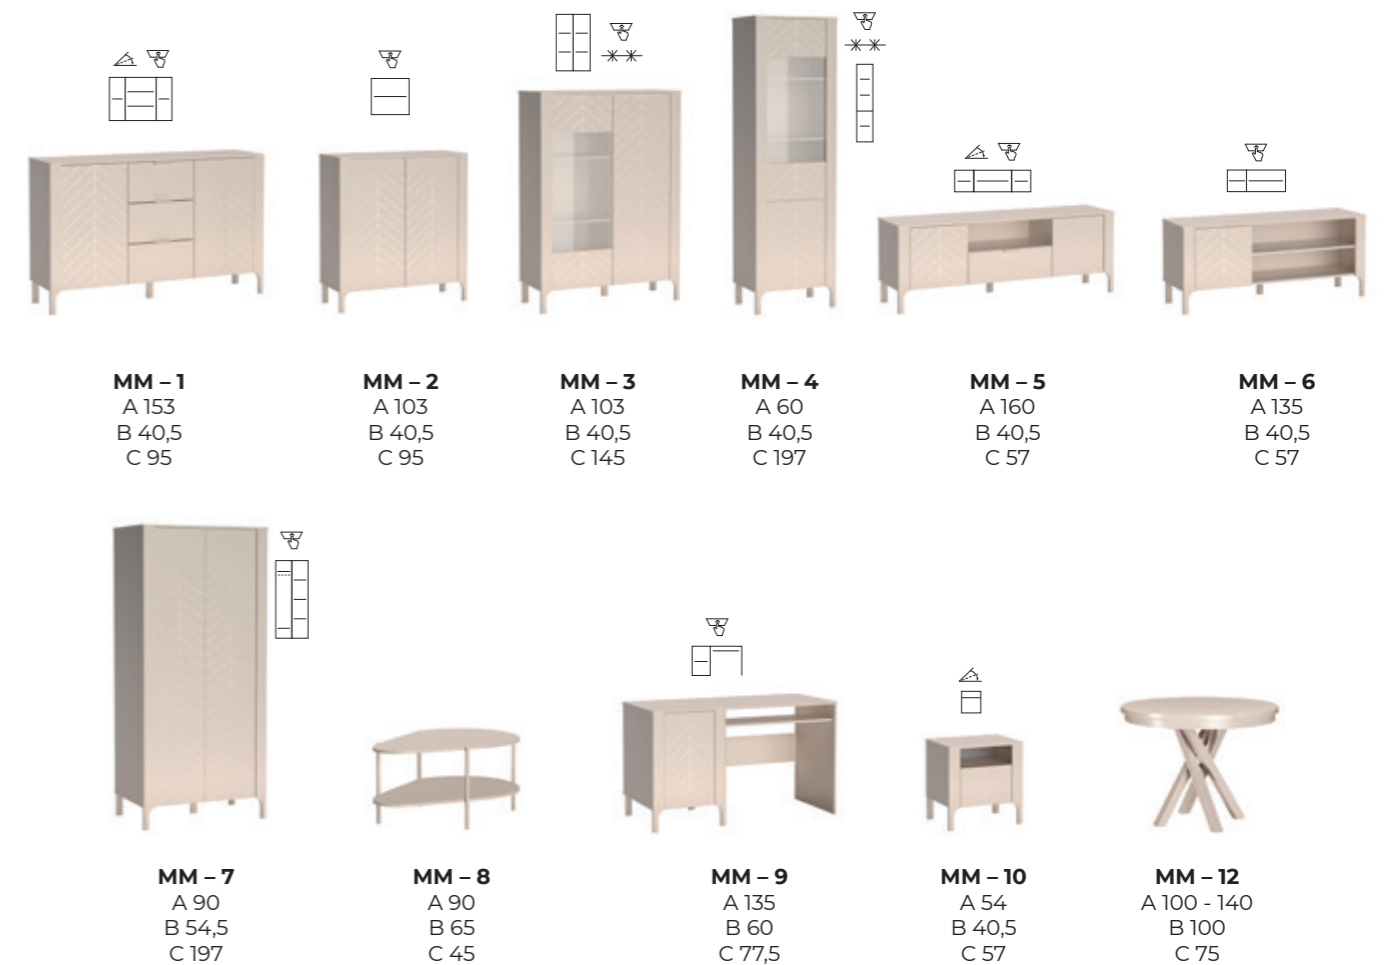

Malumi

Wybarwienie / Coloring:
Kaszmir / Cashmere