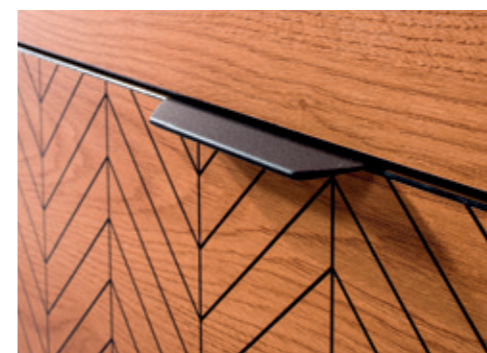

Nóżki / Legs: 12 cm

Detal / Detail

Czarne matowe uchwyty /
/ Matte black handles

Wzór na frontach w postaci czarnej jodełki /
/ Pattern on the fronts in the form of black herringbone

Salon / Living room

Sypialnia / Bedroom