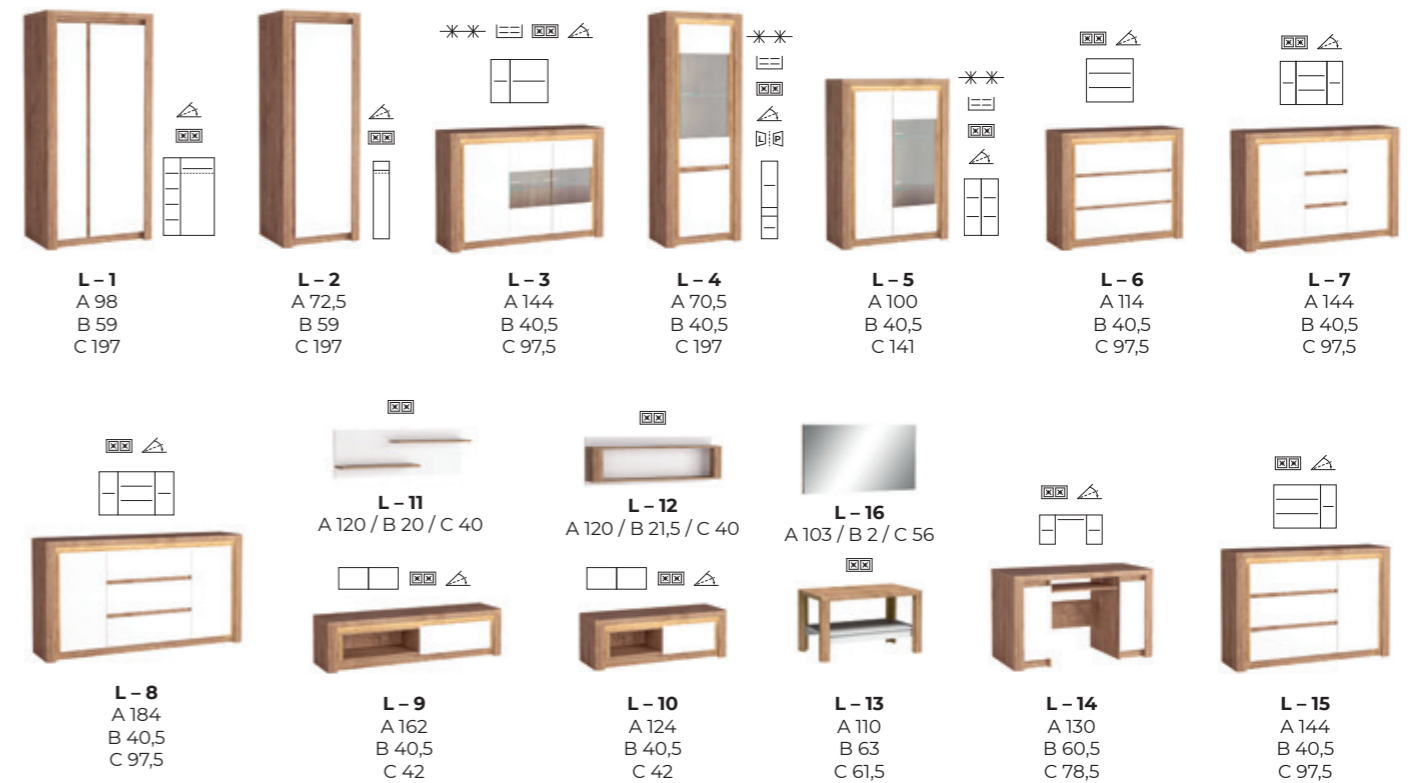

Detale / Details