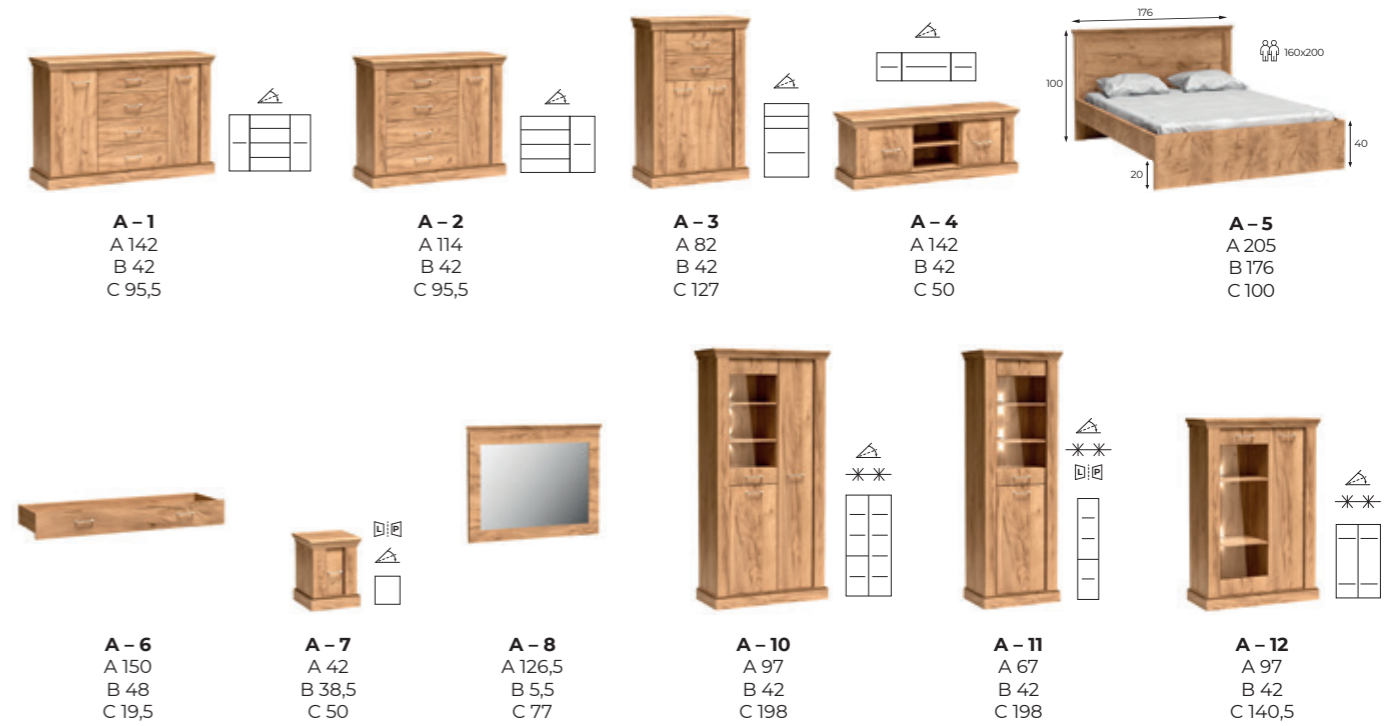

podnośnik ze stelażem
lift with frame

szklane półki
glass shelves

schemat indywidualnego wymiarowania
individual dimension scheme

funkcja cichy domyk
silent lock function

funkcja push to open
push to open function

P/L strona uniwersalna
R/L universal side

front w połysku
gloss front

uchwyt na kieliszki
glass holder

oznaczenie wymiarowania
dimension designation

Antica

Wybarwienie / Coloring:
Kraft złoty / Golden kraft

Detale / Details

Szafy / Wardrobes

Komoda C4 / C4 Dresser

 C - 1 A 86,4 B 58 C 191	 C - 2 A 86,4 B 40,6 C 191	 C - 3 A 86,4 B 40,6 C 131,9	 C - 4 A 142,1 B 40,6 C 85,4	 C - 12 A 82 / 122,6 B 40,6 C 85,4	 C - 5 A 101,6 B 40,6 C 85,4			
 C - 6 A 160,6 B 40,6 C 43,4	 C - 7 A 124 B 40,6 C 43,4	 C - 8 A 90 B 58 C 37	 C - 10 / C - 11 A 80 B 3,2 C 138	 C - stół mały A 120-160 B 80 C 77,5	 C - stół duży A 160-260 B 90 C 77,5			
 C - 14 A 179 B 60,2 C 217	 C - 15 A 199 B 60,2 C 217	 C-16 - 140 A 147,3 B 209 C 100	 C-16 - 160 A 167,3 B 209 C 100	 C-16 - 180 A 187,3 B 209 C 100	 C - 17 A 48 B 40,6 C 51	 C - 18 A 100 B 40,5 C 78	 C - 19 A 120 B 60 C 78	 C - 21 A 100 / B 3 / C 55
 C - 9 A 120 / B 18 / C 32	 C - 20 A 182,7 B 40,6 C 85,4	 C - 23 A 150 B 60 C 213	 C - 24 A 200 B 60 C 213	 C - 25 A 100 B 60 C 213				