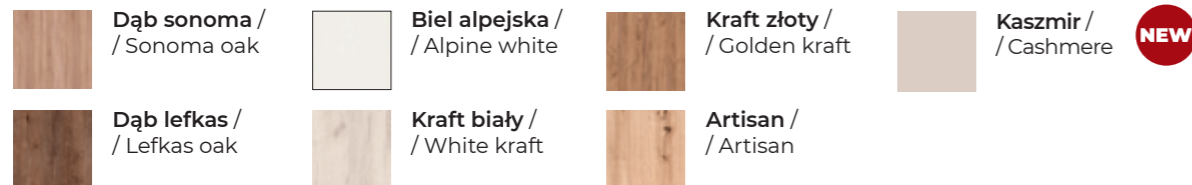

 Czarny /
/ Black Paintflow

MALUMI
A 105
B 33
C 197

Szafy

Szafy

Maciej*
A 208
B 67
C 240

Maciej II*
A 180
B 67
C 240

Karol*
A 143
B 67
C 240

* - opcja lustra / mirror in option

Dostępne wybarwienia / Colors available:

Ławostoly

Ławostół ERYK / 2 in 1 table / coffee table
A 100-200
B 80
C 53-78

Ławostół JANEK / 2 in 1 table / coffee table
A 116-156
B 62
C 59-70

Dostępne wybarwienia / Colors available: