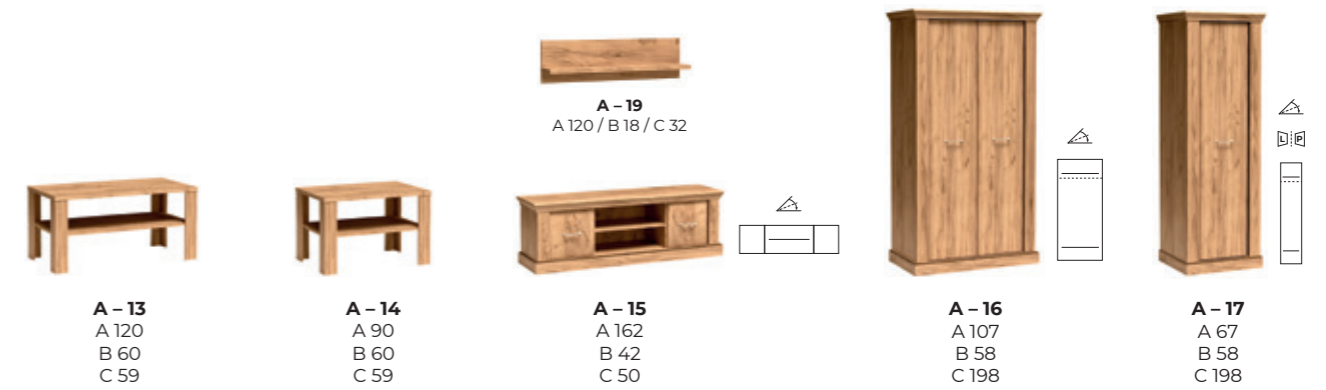

Objaśnienie piktogramów

Pictogram explanations

powierzchnia spania: 140/160/180x200 cm
sleeping surface: 140/160/180x200 cm

opcja dodatkowych nóg
addition legs option

opcja LED blat
led desktop option

opcja LED półki
led shelf option

podnośnik ze stelażem
lift with frame

szklane półki
glass shelves

schemat indywidualnego wymiarowania
individual dimension scheme

funkcja cichy domyk
silent lock function

funkcja push to open
push to open function

P/L strona uniwersalna
R/L universal side

front w połysku
gloss front

uchwyt na kieliszki
glass holder

oznaczenie wymiarowania
dimension designation

Antica

Wybarwienie / Coloring:
Kraft złoty / Golden kraft

Detale / Details

Szafy / Wardrobes

Komoda C4 / C4 Dresser

 C - 1 A 86,4 B 58 C 191	 C - 2 A 86,4 B 40,6 C 191	 C - 3 A 86,4 B 40,6 C 131,9	 C - 4 A 142,1 B 40,6 C 85,4	 C - 12 A 82 / 122,6 B 40,6 C 85,4	 C - 5 A 101,6 B 40,6 C 85,4			
 C - 6 A 160,6 B 40,6 C 43,4	 C - 7 A 124 B 40,6 C 43,4	 C - 8 A 90 B 58 C 37	 C - 10 / C - 11 A 80 B 3,2 C 138	 C - stół mały A 120-160 B 80 C 77,5	 C - stół duży A 160-260 B 90 C 77,5			
 C - 14 A 179 B 60,2 C 217	 C - 15 A 199 B 60,2 C 217	 C-16 - 140 A 147,3 B 209 C 100	 C-16 - 160 A 167,3 B 209 C 100	 C-16 - 180 A 187,3 B 209 C 100	 C - 17 A 48 B 40,6 C 51	 C - 18 A 100 B 40,5 C 78	 C - 19 A 120 B 60 C 78	 C - 21 A 100 / B 3 / C 55
 C - 9 A 120 / B 18 / C 32	 C - 20 A 182,7 B 40,6 C 85,4	 C - 23 A 150 B 60 C 213	 C - 24 A 200 B 60 C 213	 C - 25 A 100 B 60 C 213				