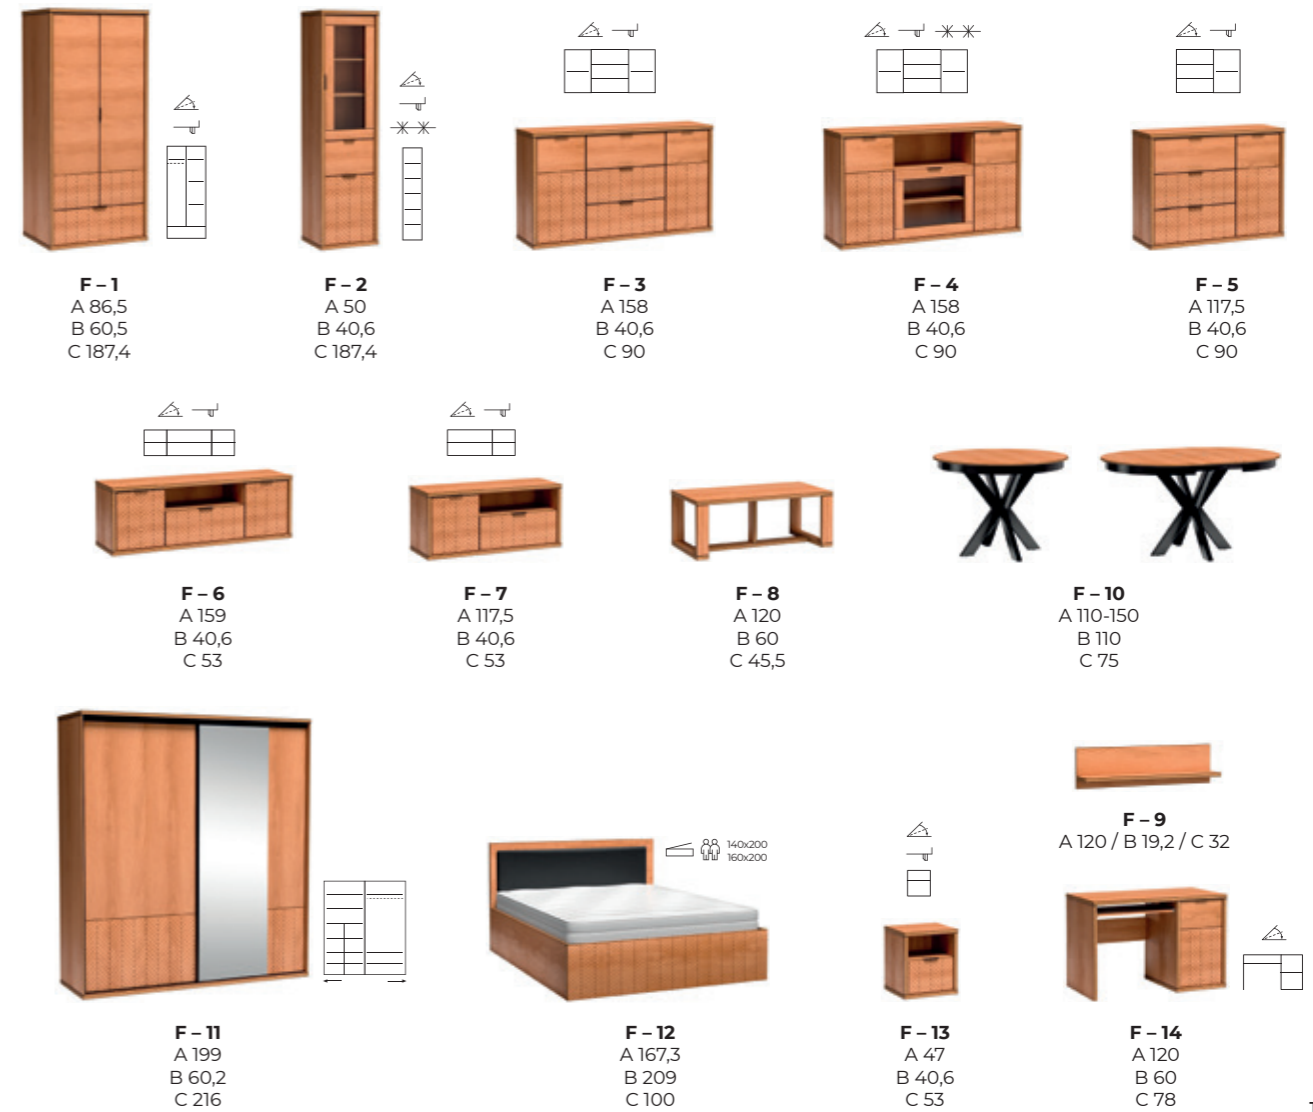

Nóżki / Legs: 12 cm

Detal / Detail

Czarne matowe uchwyty /
/ Matte black handles

Wzór na frontach w postaci czarnej jodełki /
/ Pattern on the fronts in the form of black herringbone

Salon / Living room

Sypialnia / Bedroom