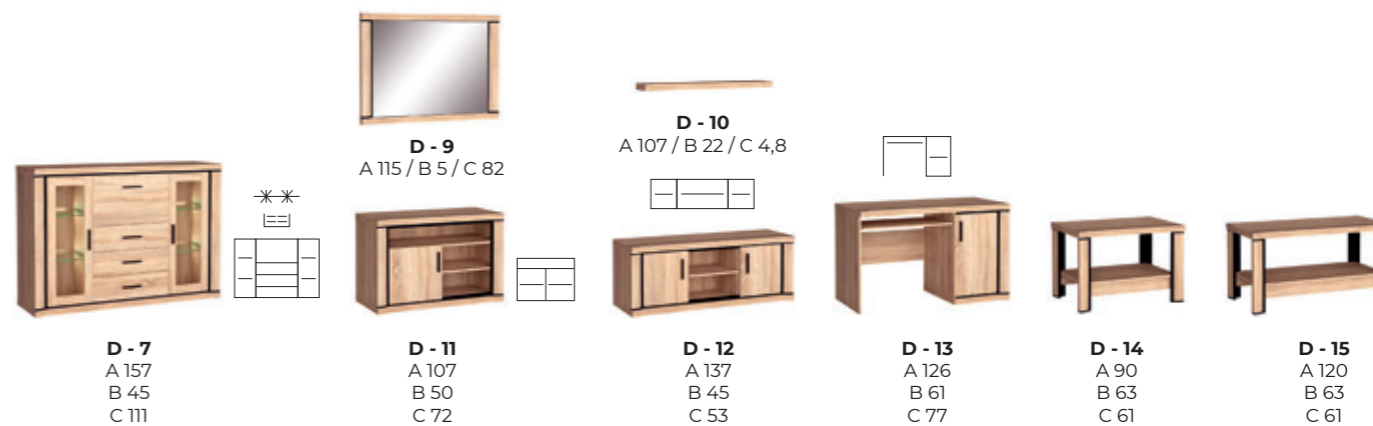

Dallas

Wybarwienie / Coloring: