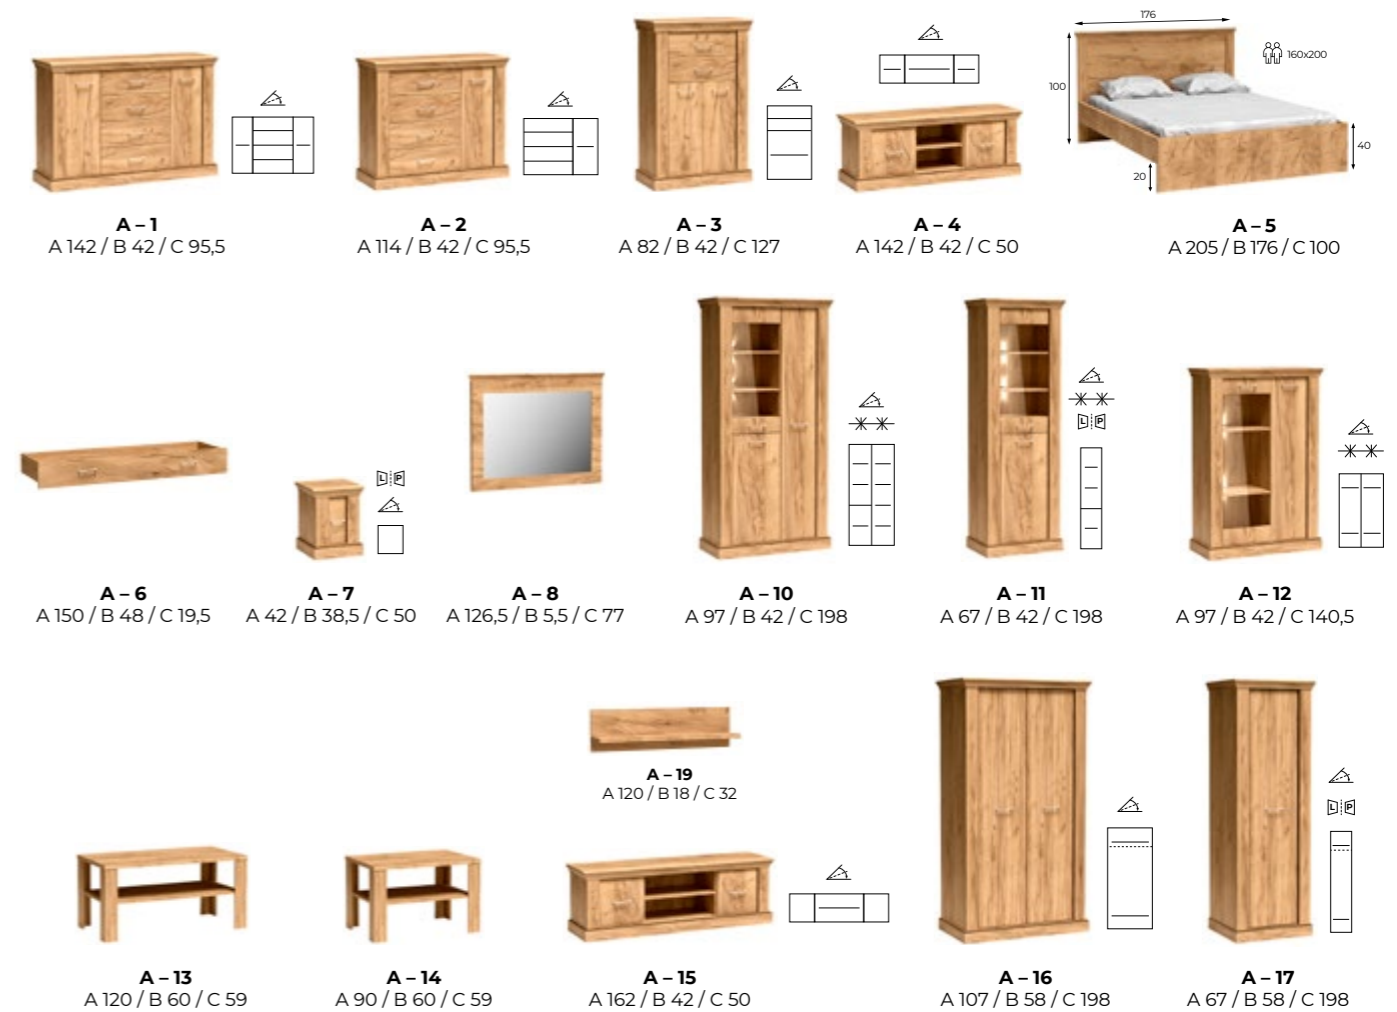

Gabinet / Office

Antica 211
A 211 / B 68 / C 220

Antica 183
A 185 / B 68 / C 220

Antica 146
A 148 / B 68 / C 220

Szafy / Wardrobes

Kraft złoty /
/ Golden kraft

Wybarwienia / Coloring

kraft złoty /
/ golden kraft

Antica

Detale / Details

Sypialnia / Bedroom

Opcja oświetlenia półek / Shelves lighting option

Cali Wybarwienie / Coloring:
Artisan / Artisan

Salon / Living room

Jadalnia / Dining room

Stół Cali / Cali table