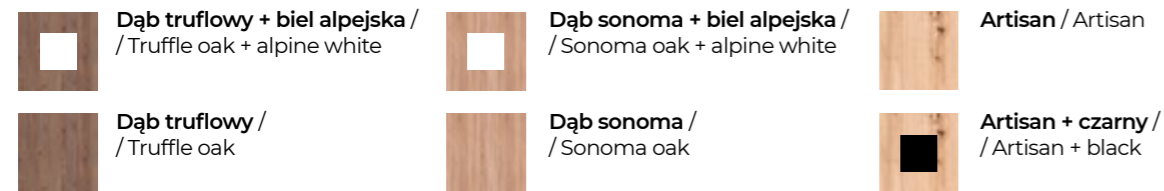

Cali

Wybarwienie / Coloring:
Artisan / Artisan

Dostępne wybarwienia / Colors available:

Artisan / Artisan

CALI
A 128,5 / B 30 / C 195

Milo

Wybarwienie / Coloring:
Artisan + czarny / Artisan + black

Dostępne wybarwienia / Colors available:

Artisan / Artisan

Artisan + czarny /
/ Artisan + black

MILO
A100 / B 33 / C 189,4

Opcja siedzisko
Upholstered seat
as an option

Lux Wybarwienie / Coloring:
Dąb sonoma + Biel alpejska / Sonoma oak + alpine white

Dostępne wybarwienia / Colors available:

LUX
A 97 / B 30 / C 195

Wybarwienie / Coloring:
Biel alpejska / Alpine white **Bis**

Dostępne wybarwienia / Colors available:

BIS
A 120
B 33
C 195,5

Malumi

Wybarwienie / Coloring:
Malumi / Black Malumi

Dostępne wybarwienia / Colors available:

 Czarny /
/ Black Paintflow

MALUMI
A 105 / B 33 / C 197 

Szafy

Szafy

Maciej*
A 208 / B 67 / C 240

Maciej II*
A 180 / B 67 / C 240

Karol*
A 143 / B 67 / C 240