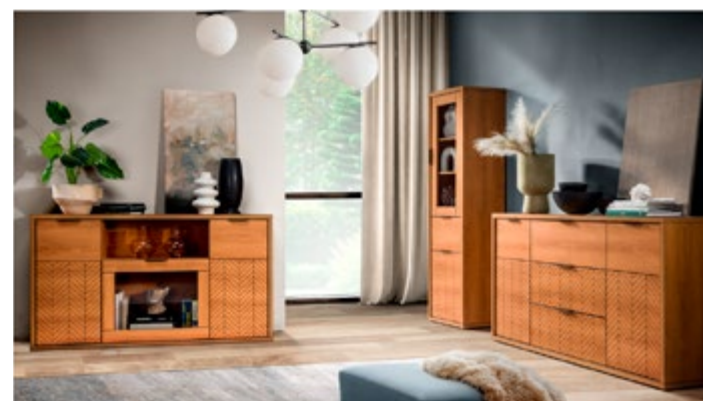

Fonti

Wybarwienie / Coloring:
Dąb karmel / Caramel oak

Salon / Living room

Nóżki / Legs: 12 cm