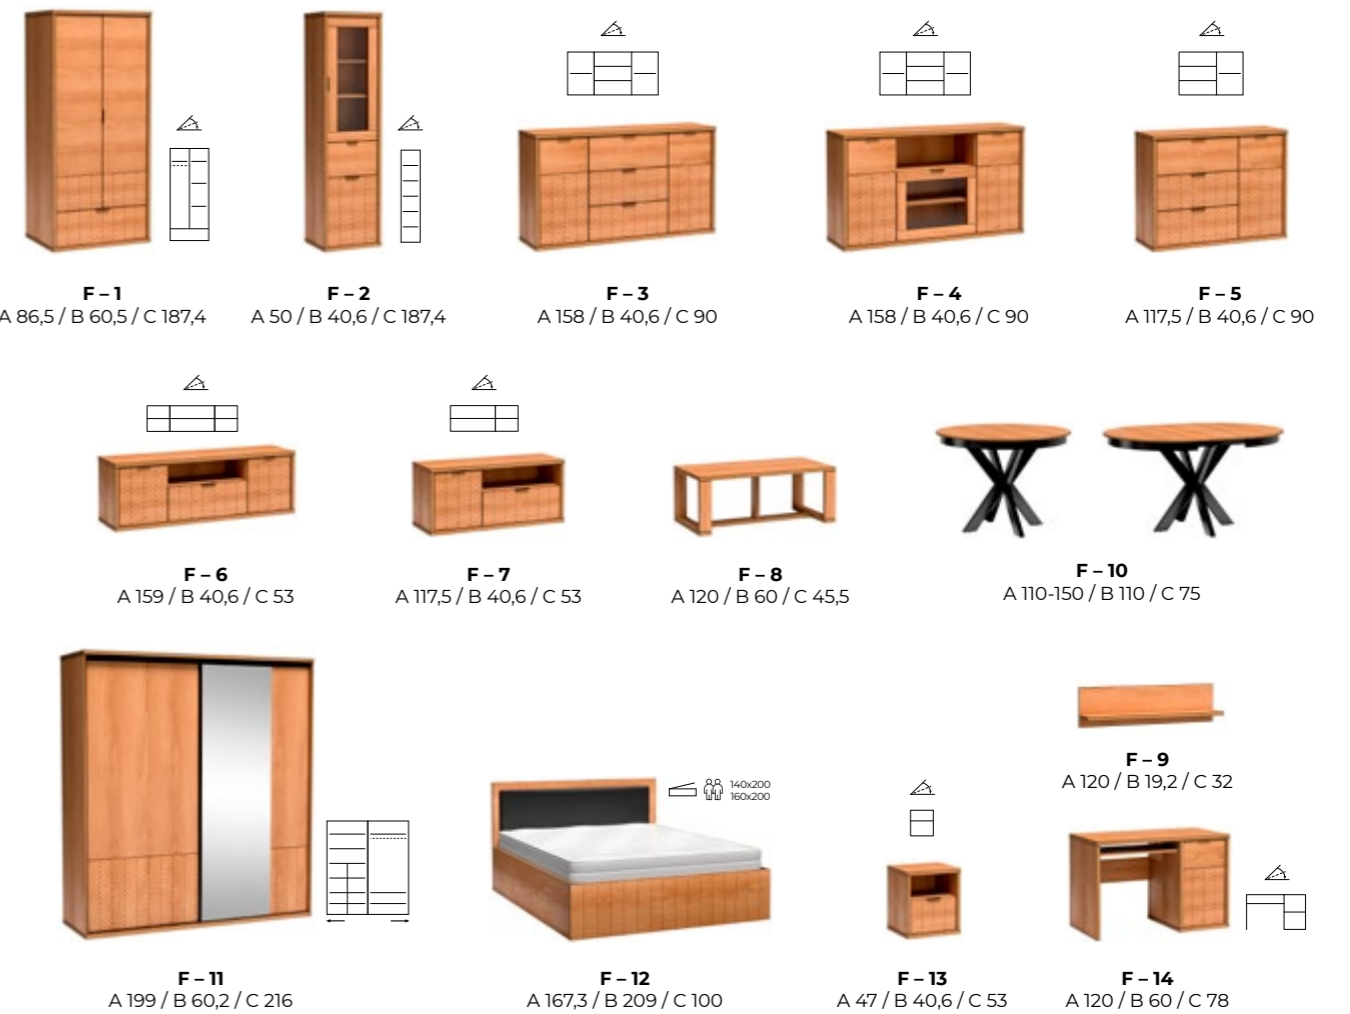

Sypialnia / Bedroom