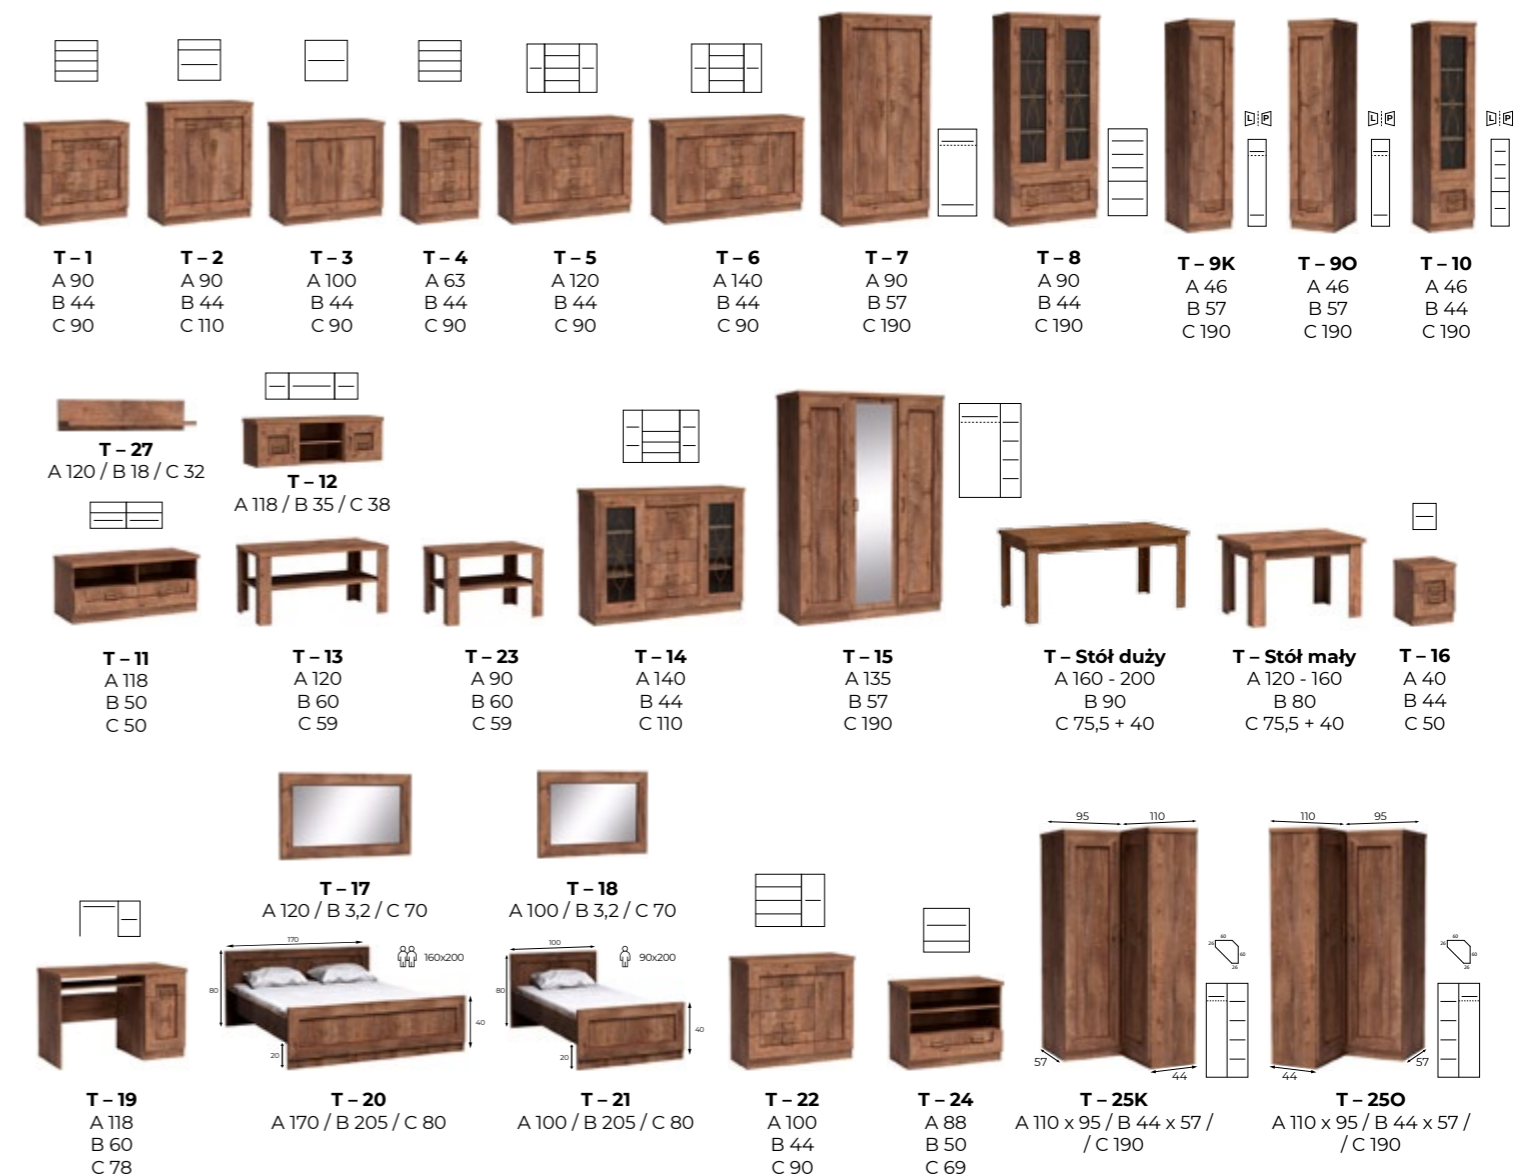

Wybarwienie / Coloring: Dąb stuletni / Centenarian oak