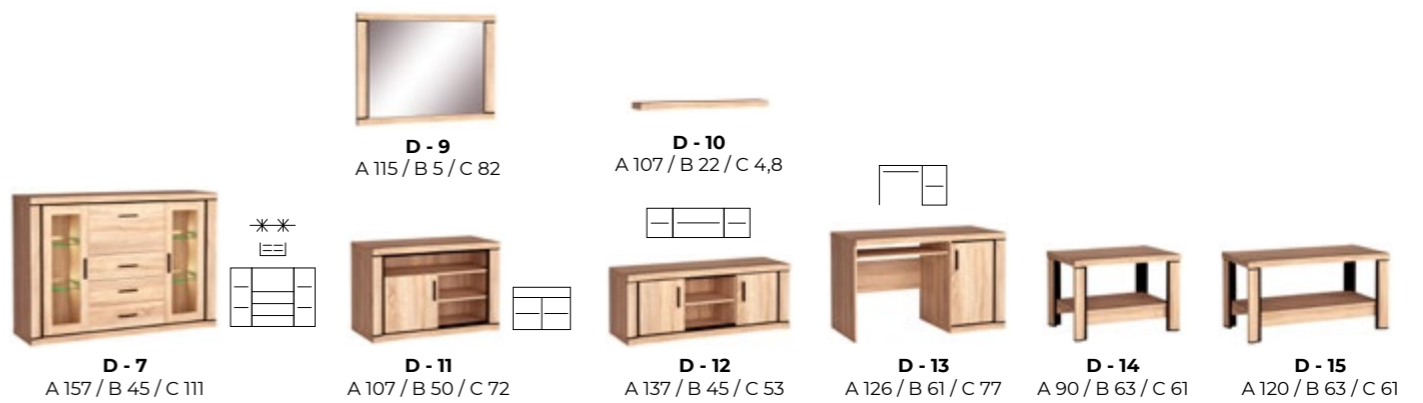

Wybarwienie / Coloring: Dąb truflowy / Truffle oak