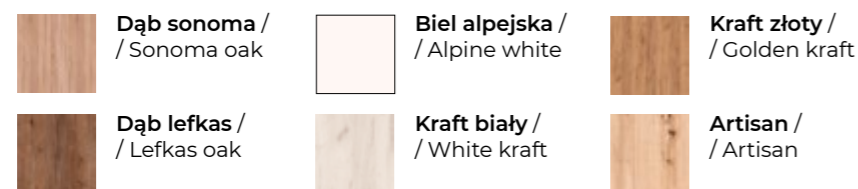

Cali

Wybarwienie / Coloring:
Artisan / Artisan

Dostępne wybarwienia / Colors available:

Artisan / Artisan

CALI
A 128,5 / B 30 / C 195

Milo

Wybarwienie / Coloring:
Artisan + czarny / Artisan + black

Dostępne wybarwienia / Colors available:

Dostępne wybarwienia / Colors available:

LUX
A 97 / B 30 / C 195

Wybarwienie / Coloring:
Biel alpejska / Alpine white **Bis**

Dostępne wybarwienia / Colors available:

BIS
A 120
B 33
C 195,5

Malumi

Wybarwienie / Coloring:
Malumi / Black Malumi

Dostępne wybarwienia / Colors available:

 Czarny /
/ Black Paintflow

MALUMI
A 105 / B 33 / C 197 

Szafy

Szafy

Maciej*
A 208 / B 67 / C 240

Maciej II*
A 180 / B 67 / C 240

Karol*
A 143 / B 67 / C 240

* - opcja lustra / mirror in option

Dostępne wybarwienia / Colors available:

Ławostoly

Ławostół ERYK / 2 in 1 table / coffee table
A 100-200 / B 80 / C 53-78

Ławostół JANEK / 2 in 1 table / coffee table
A 116-156 / B 62 / C 59-70