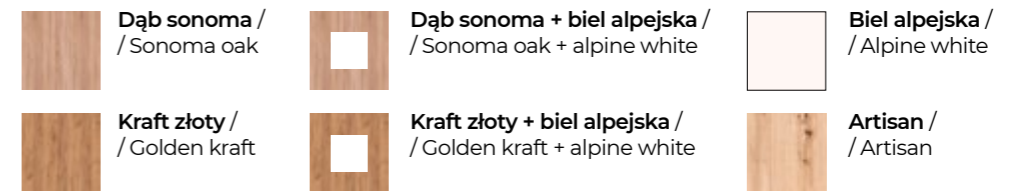

Cali

Wybarwienie / Coloring:
Artisan / Artisan

Dostępne wybarwienia / Colors available:

Artisan / Artisan

CALI
A 128,5 / B 30 / C 195

Milo

Wybarwienie / Coloring:
Artisan + czarny / Artisan + black

Dostępne wybarwienia / Colors available:

Artisan / Artisan

Artisan + czarny /
/ Artisan + black

MILO
A100 / B 33 / C 189,4

Opcja siedzisko
Upholstered seat
as an option

Lux Wybarwienie / Coloring:
Dąb sonoma + Biel alpejska / Sonoma oak + alpine white

Dostępne wybarwienia / Colors available:

LUX
A 97 / B 30 / C 195

Wybarwienie / Coloring:
Biel alpejska / Alpine white **Bis**

Dostępne wybarwienia / Colors available:

BIS
A 120
B 33
C 195,5

Malumi

Wybarwienie / Coloring:
Malumi / Black Malumi

Dostępne wybarwienia / Colors available:

 Czarny /
/ Black Paintflow

MALUMI
A 105 / B 33 / C 197 

Szafy

Szafy

Maciej*
A 208 / B 67 / C 240

Maciej II*
A 180 / B 67 / C 240

Karol*
A 143 / B 67 / C 240