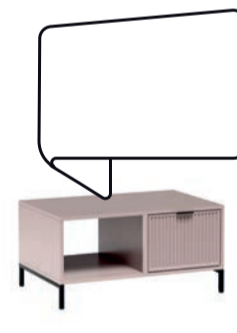

# LINKa STYLES

DOSTĘPNE KOLORY

 cashmere

 indigo

 stone green

LINKaSTYLES

push to open  cichy domytek  uchwyt na kieliszki 

**LS-1**  
A 165,3 / B 40,6 / C 86

**LS-2**  
A 135 / B 40,6 / C 86

**LS-3**  
A 135 / B 40,6 / C 55,6

**LS-4**  
A 165,3 / B 40,6 / C 55,6

**LS-5**  
A 54,5 / B 40,6 / C 195,6

**LS-6**  
A 90 / B 58 / C 45

**LS-7**  
A 54,5 / B 40,6 / C 54,5

**LS-8**  
A 104,8 / B 40,6 / C 150

**LS-9**  
A 110 / B 40,6 / C 78

**LS-10**  
A 120 / B 18 / C 32

**LS-11**  
A 80 / B 54,5 / C 196,1

**LS-12**  
A 120 / B 58 / C 78