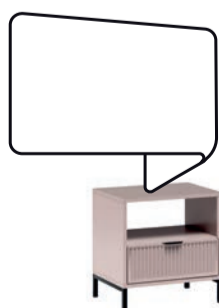

# LINKa STYLES

DOSTĘPNE KOLORY

 cashmere

 indigo

 stone green

LINKaSTYLES

push to open  cichy domytek  uchwyt na kieliszki 

**LS-1**  
A 165,3 / B 40,6 / C 86

**LS-2**  
A 135 / B 40,6 / C 86

**LS-3**  
A 135 / B 40,6 / C 55,6

**LS-4**  
A 165,3 / B 40,6 / C 55,6

**LS-5**  
A 54,5 / B 40,6 / C 195,6

**LS-6**  
A 90 / B 58 / C 45

**LS-7**  
A 54,5 / B 40,6 / C 54,5

**LS-8**  
A 104,8 / B 40,6 / C 150

**LS-9**  
A 110 / B 40,6 / C 78

**LS-10**  
A 120 / B 18 / C 32

**LS-11**  
A 80 / B 54,5 / C 196,1

**LS-12**  
A 120 / B 58 / C 78