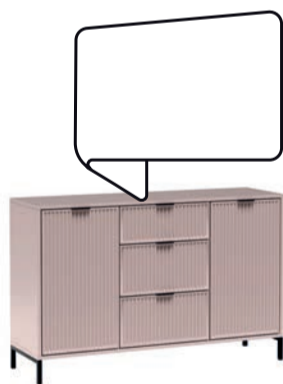

# LINKa STYLES

DOSTĘPNE KOLORY

 cashmere

 indigo

 stone green

LINKaSTYLES

push to open  cichy domytek  uchwyt na kieliszki 

**LS-1**  
A 165,3 / B 40,6 / C 86

**LS-2**  
A 135 / B 40,6 / C 86

**LS-3**  
A 135 / B 40,6 / C 55,6

**LS-4**  
A 165,3 / B 40,6 / C 55,6

**LS-5**  
A 54,5 / B 40,6 / C 195,6

**LS-6**  
A 90 / B 58 / C 45

**LS-7**  
A 54,5 / B 40,6 / C 54,5