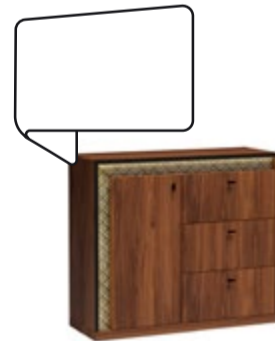

SENESEI

DOSTĘPNE KOLORY

orzech
warmia

DEKORACYJNA DESKA

z oświetleniem

bez oświetlenia

oświetlenie LED
cichy domyk

S-1
A 84,3 / B 58 / C 197,5

S-2
A 51,5 / B 40,6 / C 197,5

S-3
A 110,2 / B 40,6 / C 142,5

S-4
A 150 / B 40,6 / C 97,4

S-5
A 110 / B 40,6 / C 97,4

S-6
A 92 / B 40,6 / C 124,7

S-7
A 160 / B 40,6 / C 51

S-8
A 90 / B 50 / C 50,5

S-9
A 120 / B 18 / C 32