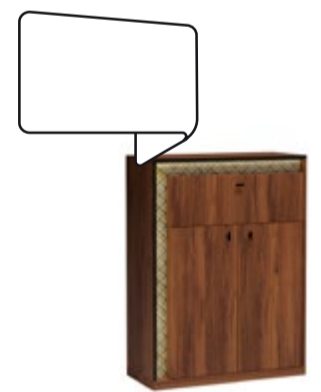

SENESEI

DOSTĘPNE KOLORY

orzech
warmia

DEKORACYJNA DESKA

z oświetleniem

bez oświetlenia

oświetlenie LED
cichy domyk

S-1
A 84,3 / B 58 / C 197,5

S-2
A 51,5 / B 40,6 / C 197,5

S-3
A 110,2 / B 40,6 / C 142,5

S-4
A 150 / B 40,6 / C 97,4

S-5
A 110 / B 40,6 / C 97,4

S-6
A 92 / B 40,6 / C 124,7

S-7
A 160 / B 40,6 / C 51

S-8
A 90 / B 50 / C 50,5

S-9
A 120 / B 18 / C 32