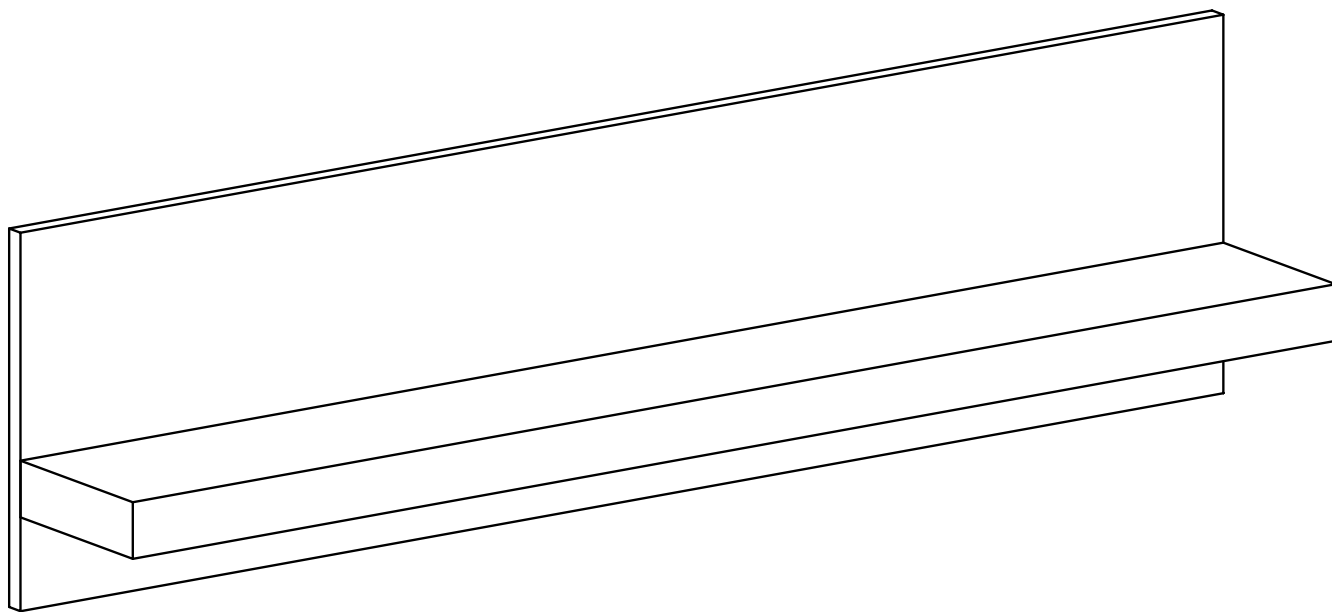

TADEUSZ 27

Narzędzia potrzebne do montażu

UWAGA !!!

MONTOWANIE USZKODZONYCH
ELEMENTÓW POWODUJE UTRATĘ
GWARANCJI

Nr	D[mm]	S[mm]	G[mm]	Ilość
1	1200	320	16	1
2	1200	160	32	1

UWAGA !!!

Mebel zawiera
elementy drewniane

W przypadku reklamacji proszę podać numer pakowacza znajdujący się na kartonie.

G - 6 St.
3,5x13 mm

Z - 1 St.

S - 3 St.

A - 4 St.

I

Meble zawierają elementy drewniane, których barwa i układ słoików są uzależnione od wielu czynników, dlatego mogą występować różnice w fakturze i barwie co nie stanowi wady produktu i nie wpływa na jego jakość, trwałość i funkcjonalność.

Listwy drewniane mogą ujawniać niewielkie zmiany w kształcie i wymiarach wywołane specyficznymi warunkami eksploatacji takimi jak: wilgotność, różnice temperatur, etc.