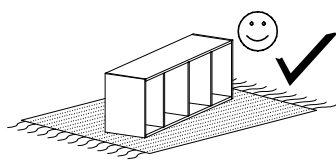

TADEUSZ 27

Narzędzia potrzebne do montażu

UWAGA !!!

MONTOWANIE USZKODZONYCH
ELEMENTÓW POWODUJE UTRATĘ
GWARANCJI

Nr	D[mm]	S[mm]	G[mm]	Ilość
1	1200	320	16	1
2	1200	160	32	1

UWAGA !!!

Mebel zawiera
elementy drewniane

W przypadku reklamacji proszę podać numer pakowacza znajdujący się na kartonie.

G - 6 St.
3,5x13 mm

Z - 1 St.

S - 3 St.

A - 4 St.

I

Meble zawierają elementy drewniane, których barwa i układ słoików są uzależnione od wielu czynników, dlatego mogą występować różnice w fakturze i barwie co nie stanowi wady produktu i nie wpływa na jego jakość, trwałość i funkcjonalność.

Listwy drewniane mogą ujawniać niewielkie zmiany w kształcie i wymiarach wywołane specyficznymi warunkami eksploatacji takimi jak: wilgotność, różnice temperatur, etc.