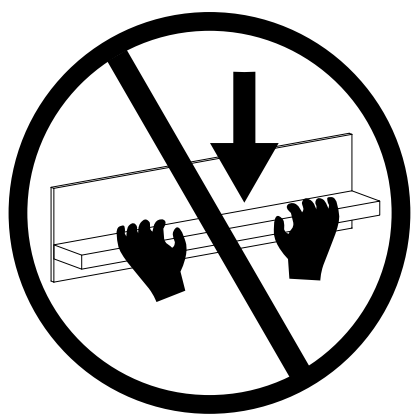

W przypadku reklamacji proszę podać numer pakowacza znajdujący się na kartonie.

G - 6 St.
3,5x13 mm

Z - 1 St.

S - 3 St.

A - 4 St.

I

Meble zawierają elementy drewniane, których barwa i układ słoików są uzależnione od wielu czynników, dlatego mogą występować różnice w fakturze i barwie co nie stanowi wady produktu i nie wpływa na jego jakość, trwałość i funkcjonalność.

Listwy drewniane mogą ujawniać niewielkie zmiany w kształcie i wymiarach wywołane specyficznymi warunkami eksploatacji takimi jak: wilgotność, różnice temperatur, etc.