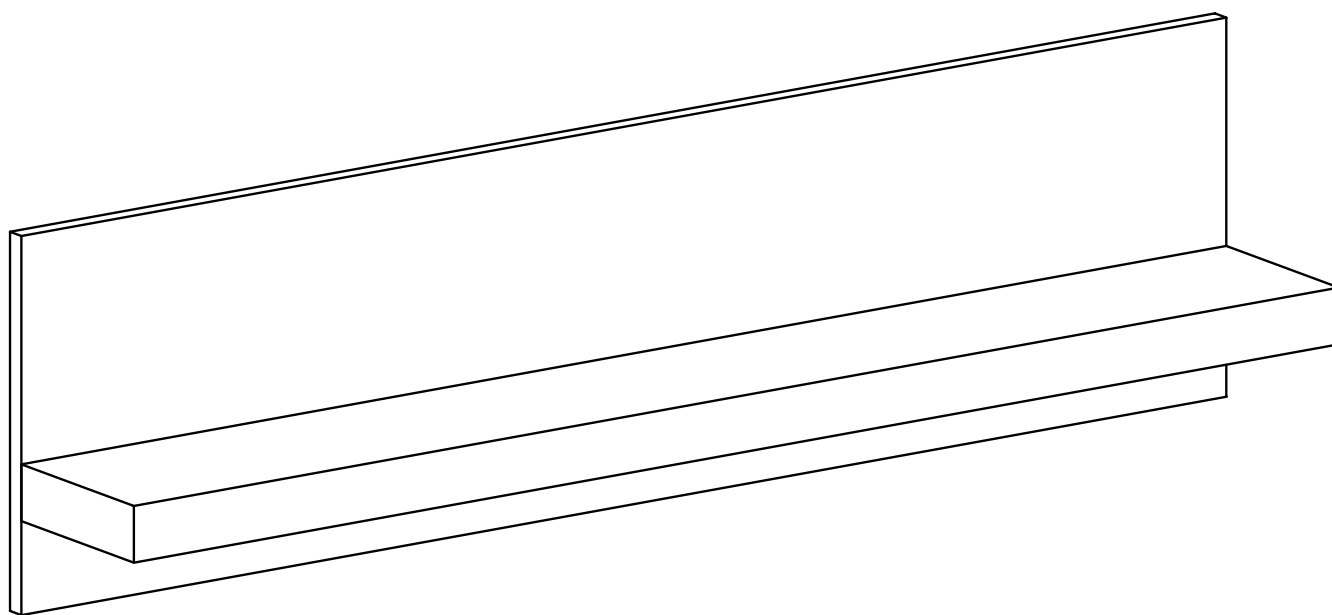

KORA 17

Narzędzia potrzebne do montażu

UWAGA !!!

MONTOWANIE USZKODZONYCH
ELEMENTÓW POWODUJE UTRATĘ
GWARANCJI

Nr	D[mm]	S[mm]	G[mm]	Ilość
1	1200	320	16	1
2	1200	160	48	1

UWAGA !!!

Mebel zawiera
elementy drewniane