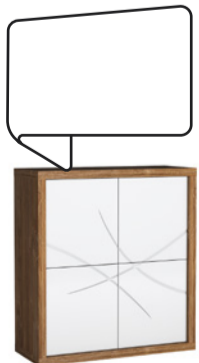

P-10
A 108 / B 44 / C 119