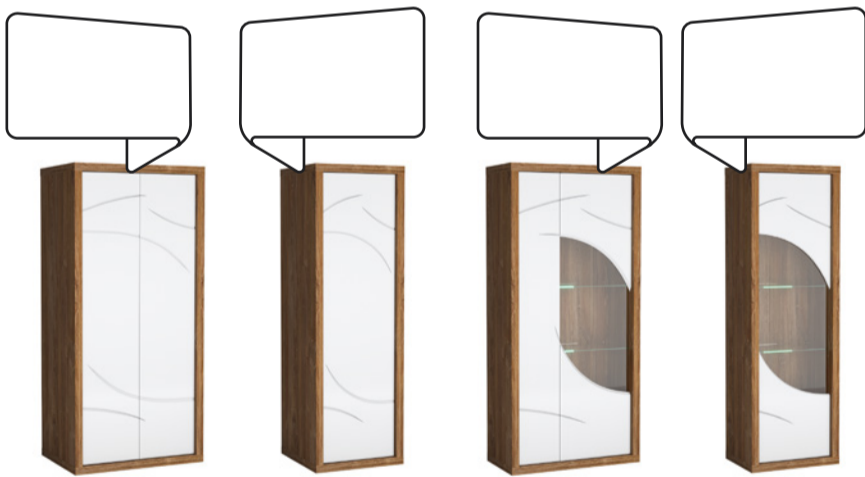

DOSTĘPNE KOLORY

dąb  
stirling/  
/stirling  
oak

biel  
alpejska/  
/alpine  
white

✓ dąb stirling / stirling oak  
biały połysk / white gloss

^ dąb stirling / stirling oak  
biały połysk / white gloss

# PARIS

Opcja dodatkowa: oświetlenie LED ✨

**P-1**  
A 88 / B 60 / C 190

**P-2**  
A 60 / B 60 / C 190

**P-3**  
A 88 / B 44 / C 190

**P-4**  
A 60 / B 44 / C 190

**P-5**  
A 160 / B 44 / C 51

**P-6**  
A 127 / B 44 / C 51