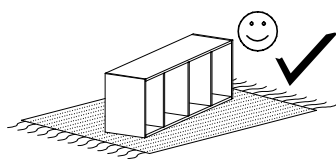

NATURAL 17

Narzędzia potrzebne do montażu

UWAGA !!!

MONTOWANIE USZKODZONYCH
ELEMENTÓW POWODUJE UTRATĘ
GWARANCJI

Nr	D[mm]	S[mm]	G[mm]	Ilość
1	2020	400	32	2
2	1673	1000	16	1
3	1673	400	32	1
4	1673	55	16	1
5	598	37	16	1
6	598	100	16	1
7	1540	190	35	1
8	1670	2056	2,5	1
9	1607	252	16	1

W przypadku reklamacji proszę podać numer pakowacza znajdujący się na kartonie.

UWAGA !!!

Mebel zawiera
elementy drewniane

Y1 - 4 St.

Y2 - 16 St.
3,5x16 mm

R - 70 St.

A - 5 St.

B - 5 St.