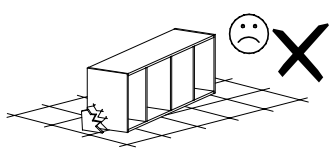

NATURAL 17

Narzędzia potrzebne do montażu

UWAGA !!!

MONTOWANIE USZKODZONYCH
ELEMENTÓW POWODUJE UTRATĘ
GWARANCJI

Nr	D[mm]	S[mm]	G[mm]	Ilość
1	2020	400	32	2
2	1673	1000	16	1
3	1673	400	32	1
4	1673	55	16	1
5	598	37	16	1
6	598	100	16	1
7	1540	190	35	1
8	1670	2056	2,5	1
9	1607	252	16	1

W przypadku reklamacji proszę podać numer pakowacza znajdujący się na kartonie.

UWAGA !!!

Mebel zawiera
elementy drewniane

Y1 - 4 St.

Y2 - 16 St.
3,5x16 mm

R - 70 St.

A - 5 St.

B - 5 St.