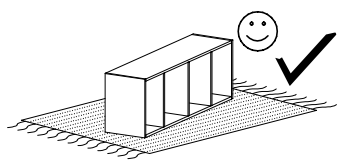

NATURAL 17

Narzędzia potrzebne do montażu

UWAGA !!!

MONTOWANIE USZKODZONYCH
ELEMENTÓW POWODUJE UTRATĘ
GWARANCJI

Nr	D[mm]	S[mm]	G[mm]	Ilość
1	2020	400	32	2
2	1673	1000	16	1
3	1673	400	32	1
4	1673	55	16	1
5	598	37	16	1
6	598	100	16	1
7	1540	190	35	1
8	1670	2056	2,5	1
9	1607	252	16	1

W przypadku reklamacji proszę podać numer pakowacza znajdujący się na kartonie.

UWAGA !!!

Mebel zawiera
elementy drewniane

Y1 - 4 St.

Y2 - 16 St.
3,5x16 mm

R - 70 St.

A - 5 St.

B - 5 St.