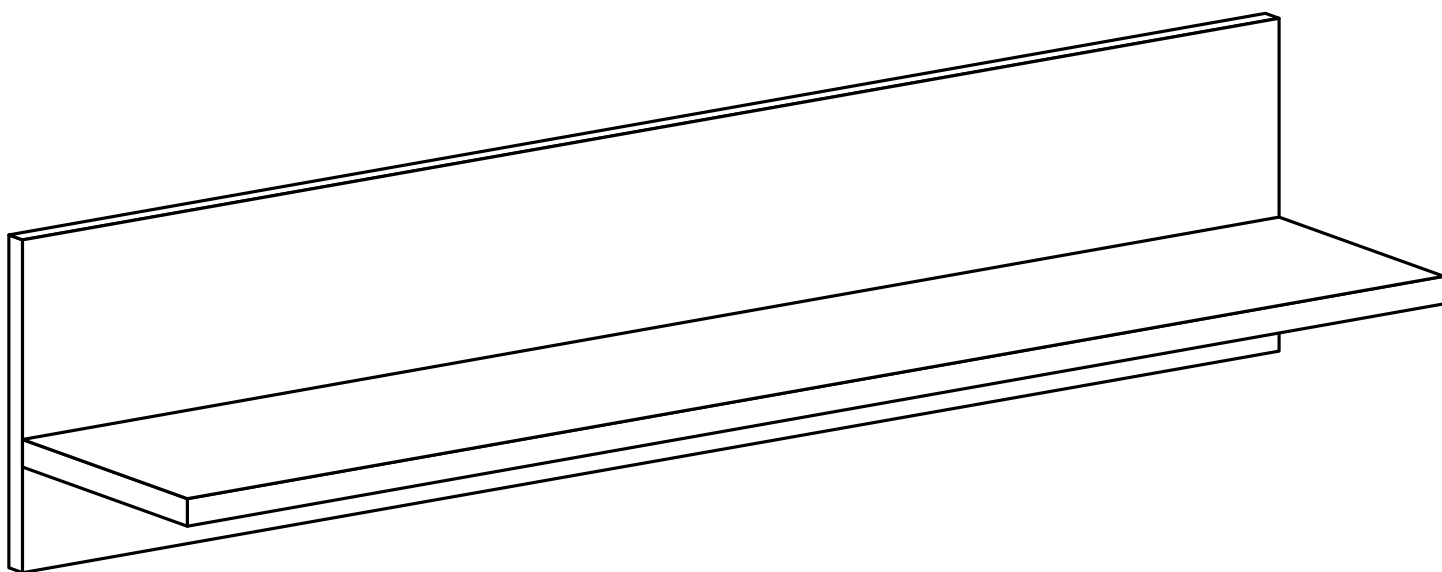

MEDIOLAN 11

Narzędzia potrzebne do montażu

UWAGA !!!

MONTOWANIE USZKODZONYCH
ELEMENTÓW POWODUJE UTRATĘ
GWARANCJI

Nr	D[mm]	S[mm]	G[mm]	Ilość
1	1200	320	16	1
2	1200	160	32	1

UWAGA !!!

Mebel zawiera
elementy drewniane

W przypadku reklamacji proszę podać numer pakowacza znajdujący się na kartonie.

A - 4 St.

B - 3 St.

C - 1 St.

D - 6 St.
3,5x13 mm

I

ELEMENT OZDOBNY WYKONANY RĘCZNIE Z PRAWDZIWEGODREWNA.
ODCIEN DREWNA I OKŁAD SŁOI MOGĄ NIEZNACZNIE ODBIEGAĆ
OD PREZENTOWANYCH NA ZDJĘCIACH KATALOGOWYCH.