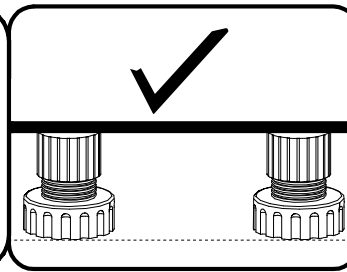

UWAGA !!!

Mebel zawiera
elementy drewniane

W przypadku reklamacji proszę podać numer pakowacza znajdujący się na kartonie.

I

II

70X 

Meble zawierają elementy drewniane, których barwa i układ słojów są uzależnione od wielu czynników, dlatego mogą występować różnice w fakturze i barwie co nie stanowi wady produktu i nie wpływa na jego jakość, trwałość i funkcjonalność.

Listwy drewniane mogą ujawniać niewielkie zmiany w kształcie i wymiarach wywołane specyficznymi warunkami eksploatacji takimi jak: wilgotność, różnice temperatur, etc.

IV

III