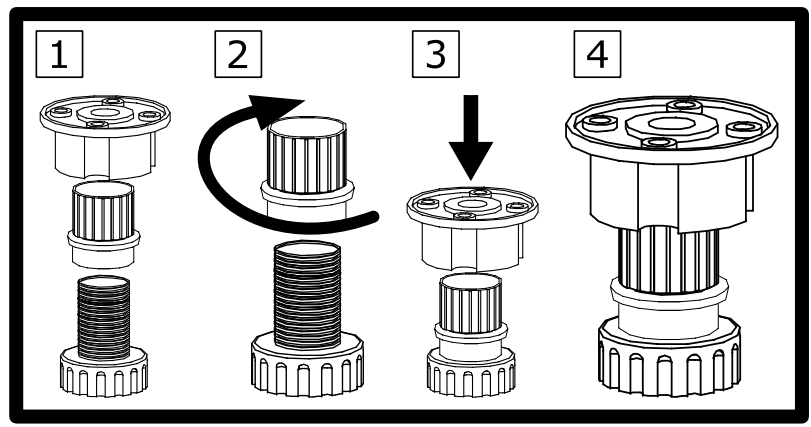

KORA 5

Narzędzia potrzebne do montażu

UWAGA !!!

MONTOWANIE USZKODZONYCH
ELEMENTÓW POWODUJE UTRATĘ
GWARANCJI

Nr	D[mm]	S[mm]	G[mm]	Ilość
1	870	450	65	1
2	870	450	65	1
3	1835	410	16	1
4	1835	410	16	1
5	777	410	16	1
6	777	380	16	3
7	1860	800	2,5	1
8	771	400	16	1
9	771	400	16	1

UWAGA !!!

Mebel zawiera
elementy drewniane

W przypadku reklamacji proszę podać numer pakowacza znajdujący się na kartonie.

I

II

70X 

Meble zawierają elementy drewniane, których barwa i układ słojów są uzależnione od wielu czynników, dlatego mogą występować różnice w fakturze i barwie co nie stanowi wady produktu i nie wpływa na jego jakość, trwałość i funkcjonalność.