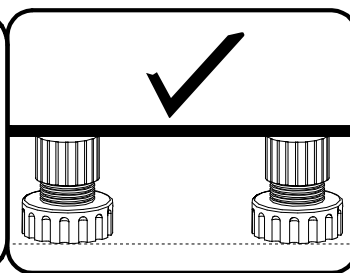

UWAGA !!!

Mebel zawiera
elementy drewniane

W przypadku reklamacji proszę podać numer pakowacza znajdujący się na kartonie.

I

II

70X 

Meble zawierają elementy drewniane, których barwa i układ słojów są uzależnione od wielu czynników, dlatego mogą występować różnice w fakturze i barwie co nie stanowi wady produktu i nie wpływa na jego jakość, trwałość i funkcjonalność.

Listwy drewniane mogą ujawniać niewielkie zmiany w kształcie i wymiarach wywołane specyficznymi warunkami eksploatacji takimi jak: wilgotność, różnice temperatur, etc.

IV

III