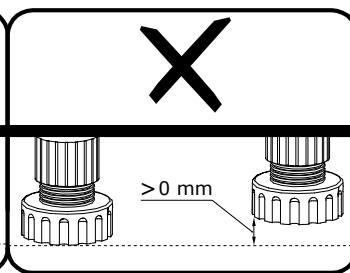

UWAGA !!!

Mebel zawiera
elementy drewniane

W przypadku reklamacji proszę podać numer pakowacza znajdujący się na kartonie.

I

II

70X 

Meble zawierają elementy drewniane, których barwa i układ słojów są uzależnione od wielu czynników, dlatego mogą występować różnice w fakturze i barwie co nie stanowi wady produktu i nie wpływa na jego jakość, trwałość i funkcjonalność.

Listwy drewniane mogą ujawniać niewielkie zmiany w kształcie i wymiarach wywołane specyficznymi warunkami eksploatacji takimi jak: wilgotność, różnice temperatur, etc.

IV

III