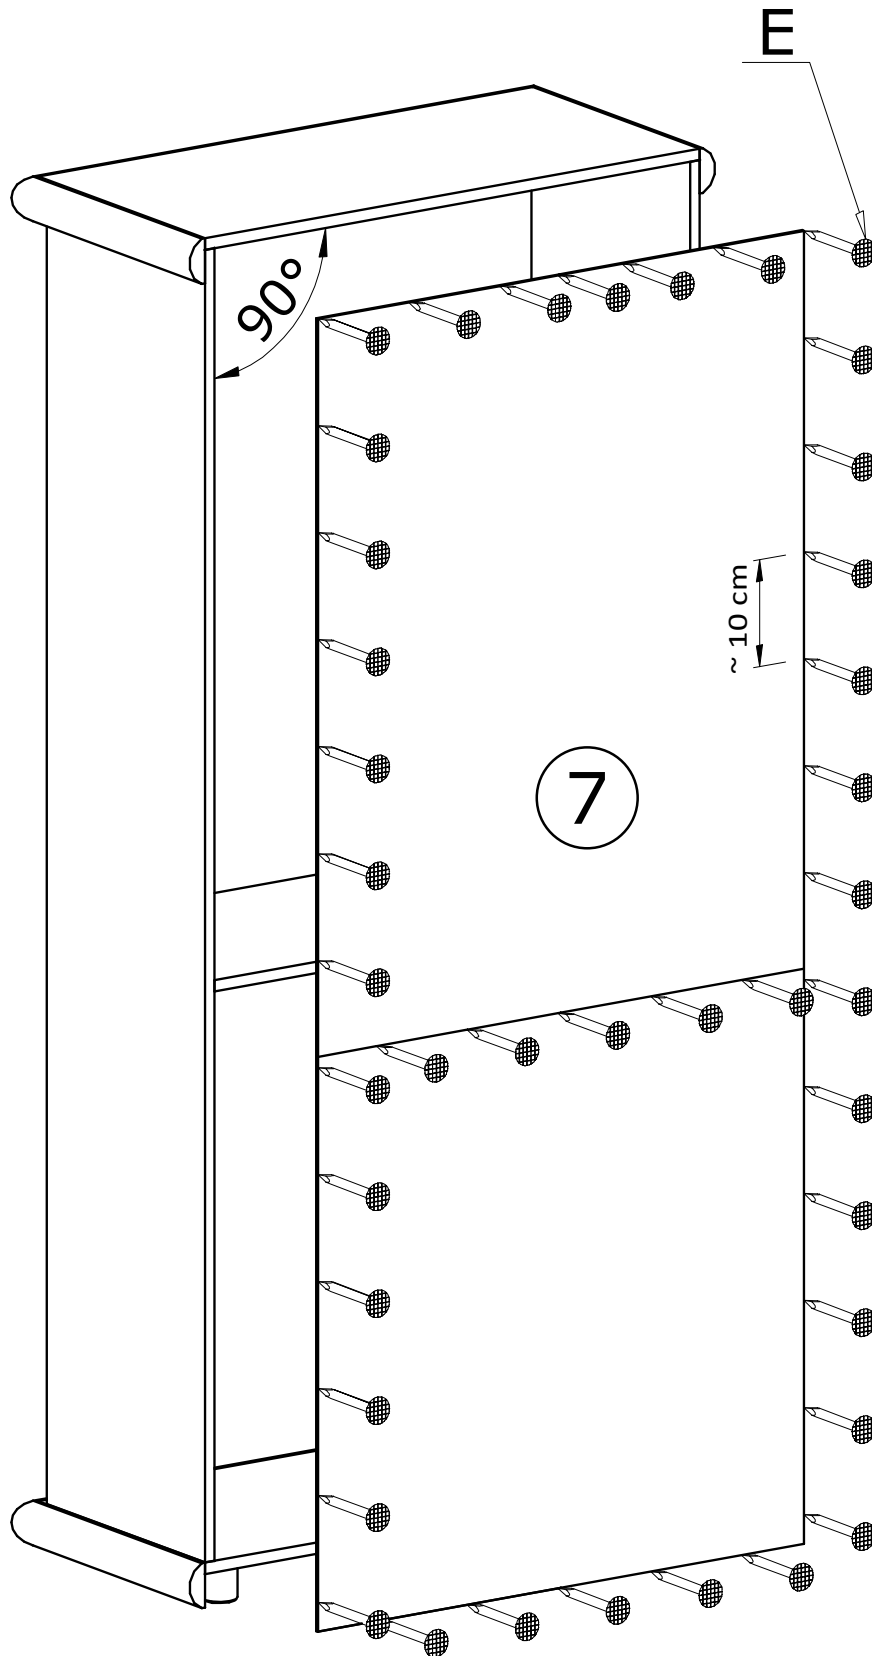

KORA 5

Narzędzia potrzebne do montażu

UWAGA !!!

MONTOWANIE USZKODZONYCH
ELEMENTÓW POWODUJE UTRATĘ
GWARANCJI

Nr	D[mm]	S[mm]	G[mm]	Ilość
1	870	450	65	1
2	870	450	65	1
3	1835	410	16	1
4	1835	410	16	1
5	777	410	16	1
6	777	380	16	3
7	1860	800	2,5	1
8	771	400	16	1
9	771	400	16	1

UWAGA !!!

Mebel zawiera
elementy drewniane

W przypadku reklamacji proszę podać numer pakowacza znajdujący się na kartonie.

I

II

70X 

Meble zawierają elementy drewniane, których barwa i układ słojów są uzależnione od wielu czynników, dlatego mogą występować różnice w fakturze i barwie co nie stanowi wady produktu i nie wpływa na jego jakość, trwałość i funkcjonalność.

Listwy drewniane mogą ujawniać niewielkie zmiany w kształcie i wymiarach wywołane specyficznymi warunkami eksploatacji takimi jak: wilgotność, różnice temperatur, etc.

IV

III