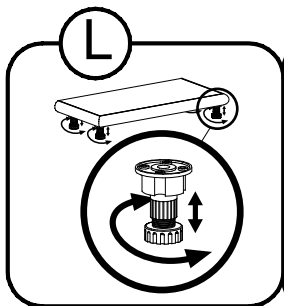

KORA 5

Narzędzia potrzebne do montażu

UWAGA !!!

MONTOWANIE USZKODZONYCH
ELEMENTÓW POWODUJE UTRATĘ
GWARANCJI

Nr	D[mm]	S[mm]	G[mm]	Ilość
1	870	450	65	1
2	870	450	65	1
3	1835	410	16	1
4	1835	410	16	1
5	777	410	16	1
6	777	380	16	3
7	1860	800	2,5	1
8	771	400	16	1
9	771	400	16	1

UWAGA !!!

Mebel zawiera
elementy drewniane

W przypadku reklamacji proszę podać numer pakowacza znajdujący się na kartonie.

I

II

70X 

Meble zawierają elementy drewniane, których barwa i układ słojów są uzależnione od wielu czynników, dlatego mogą występować różnice w fakturze i barwie co nie stanowi wady produktu i nie wpływa na jego jakość, trwałość i funkcjonalność.

Listwy drewniane mogą ujawniać niewielkie zmiany w kształcie i wymiarach wywołane specyficznymi warunkami eksploatacji takimi jak: wilgotność, różnice temperatur, etc.

IV

III