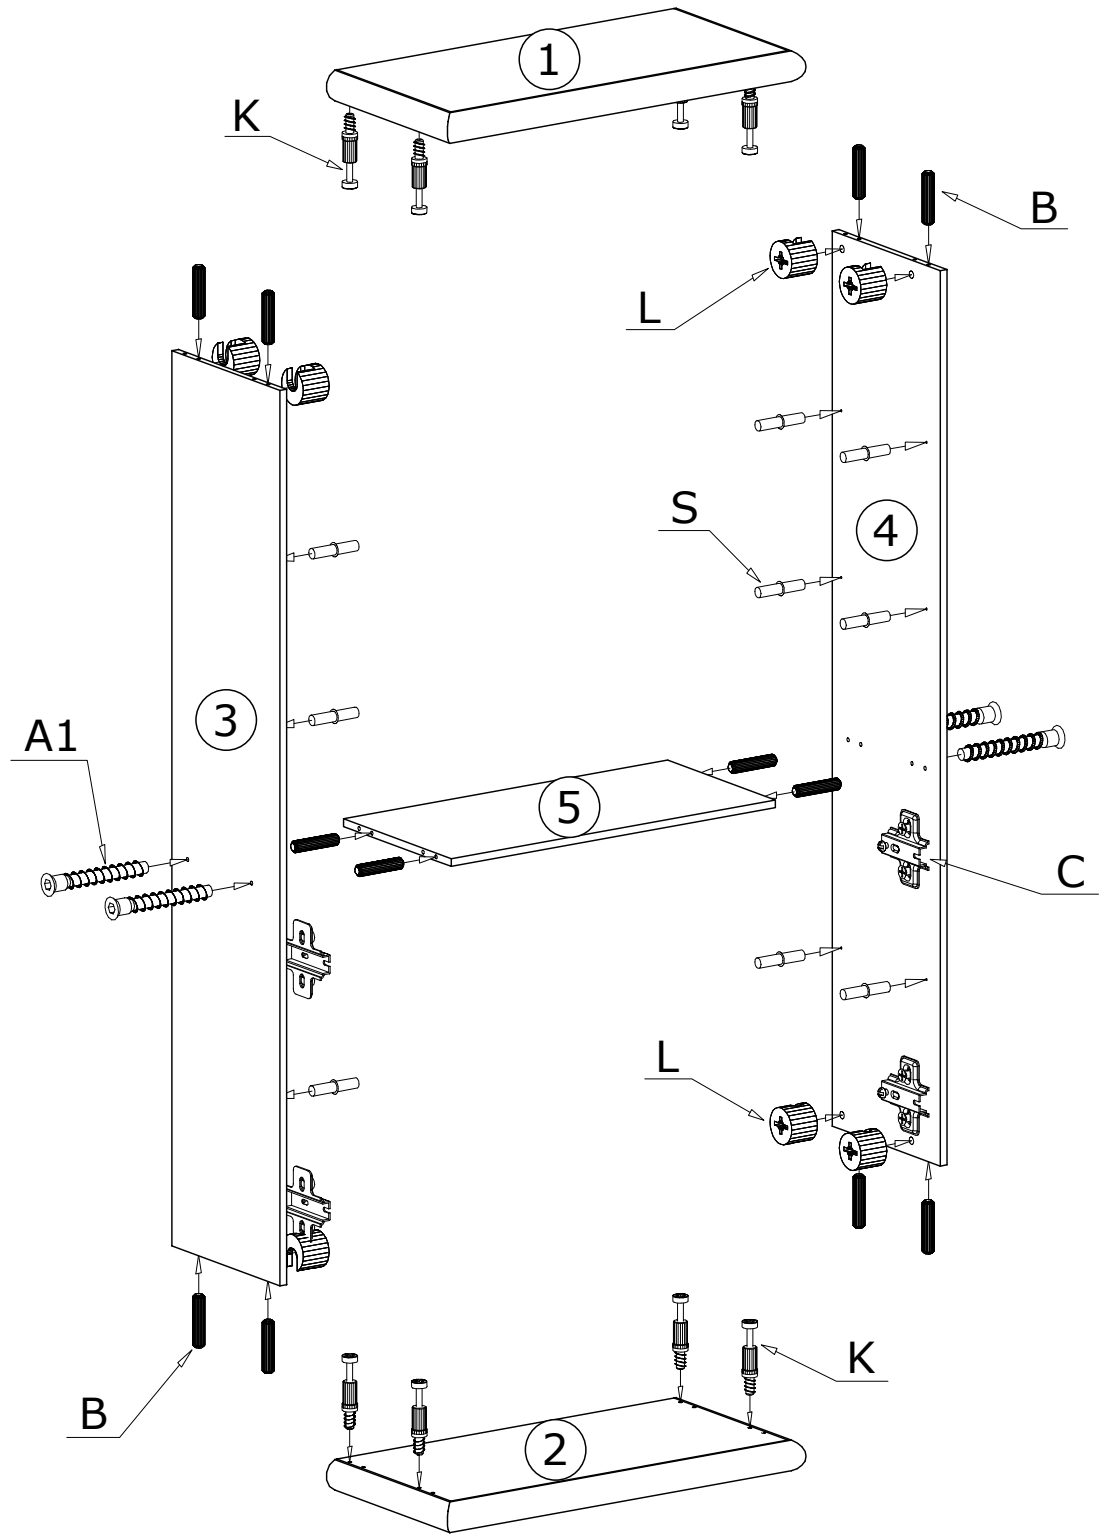

KORA 5

Narzędzia potrzebne do montażu

UWAGA !!!

MONTOWANIE USZKODZONYCH
ELEMENTÓW POWODUJE UTRATĘ
GWARANCJI

Nr	D[mm]	S[mm]	G[mm]	Ilość
1	870	450	65	1
2	870	450	65	1
3	1835	410	16	1
4	1835	410	16	1
5	777	410	16	1
6	777	380	16	3
7	1860	800	2,5	1
8	771	400	16	1
9	771	400	16	1

UWAGA !!!

Mebel zawiera
elementy drewniane

W przypadku reklamacji proszę podać numer pakowacza znajdujący się na kartonie.

I

II

70X 

Meble zawierają elementy drewniane, których barwa i układ słojów są uzależnione od wielu czynników, dlatego mogą występować różnice w fakturze i barwie co nie stanowi wady produktu i nie wpływa na jego jakość, trwałość i funkcjonalność.

Listwy drewniane mogą ujawniać niewielkie zmiany w kształcie i wymiarach wywołane specyficznymi warunkami eksploatacji takimi jak: wilgotność, różnice temperatur, etc.

IV

III