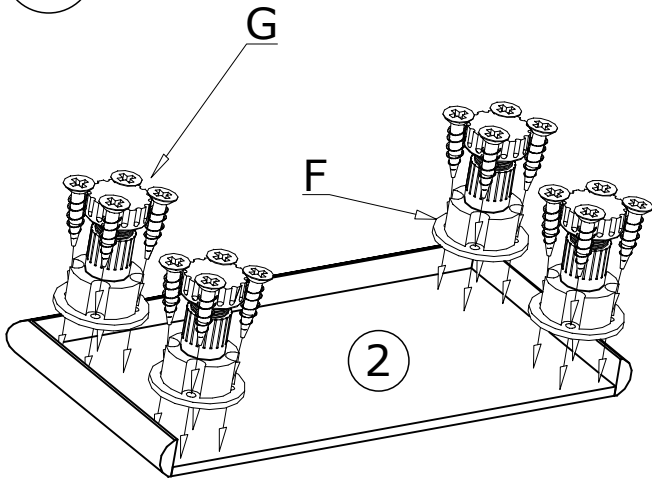

KORA 5

Narzędzia potrzebne do montażu

UWAGA !!!

MONTOWANIE USZKODZONYCH
ELEMENTÓW POWODUJE UTRATĘ
GWARANCJI

Nr	D[mm]	S[mm]	G[mm]	Ilość
1	870	450	65	1
2	870	450	65	1
3	1835	410	16	1
4	1835	410	16	1
5	777	410	16	1
6	777	380	16	3
7	1860	800	2,5	1
8	771	400	16	1
9	771	400	16	1

UWAGA !!!

Mebel zawiera
elementy drewniane

W przypadku reklamacji proszę podać numer pakowacza znajdujący się na kartonie.

I

II

70X 

Meble zawierają elementy drewniane, których barwa i układ słojów są uzależnione od wielu czynników, dlatego mogą występować różnice w fakturze i barwie co nie stanowi wady produktu i nie wpływa na jego jakość, trwałość i funkcjonalność.

Listwy drewniane mogą ujawniać niewielkie zmiany w kształcie i wymiarach wywołane specyficznymi warunkami eksploatacji takimi jak: wilgotność, różnice temperatur, etc.

IV

III