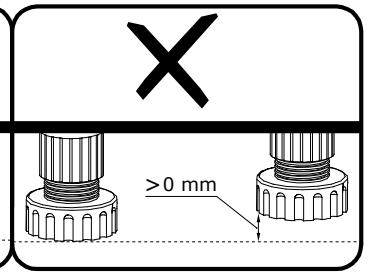

UWAGA !!!

Mebel zawiera
elementy drewniane

W przypadku reklamacji proszę podać numer pakowacza znajdujący się na kartonie.

I

II

70X 

Meble zawierają elementy drewniane, których barwa i układ słojów są uzależnione od wielu czynników, dlatego mogą występować różnice w fakturze i barwie co nie stanowi wady produktu i nie wpływa na jego jakość, trwałość i funkcjonalność.

Listwy drewniane mogą ujawniać niewielkie zmiany w kształcie i wymiarach wywołane specyficznymi warunkami eksploatacji takimi jak: wilgotność, różnice temperatur, etc.

IV

III