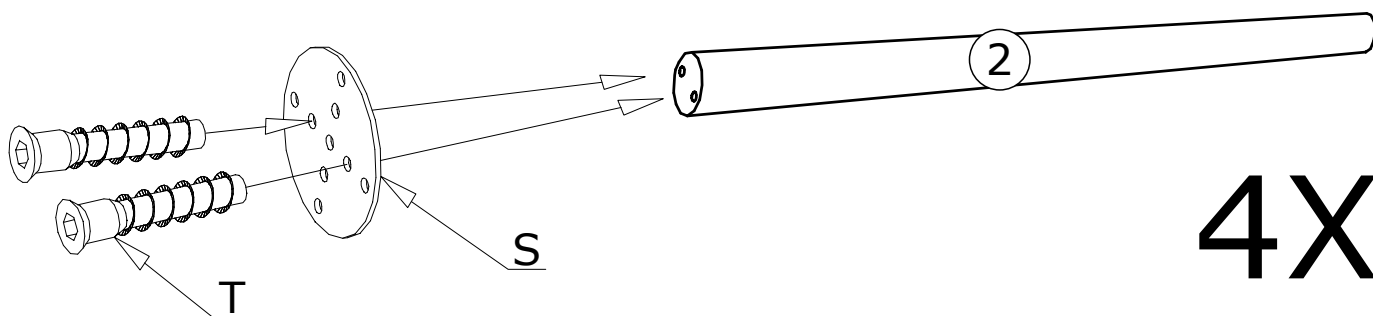

W przypadku reklamacji proszę podać numer pakowacza znajdujący się na kartonie.

Z - 1 St.

T - 8 St.
7x40 mm

S - 4 St.

G - 16 St.
6,3x16 mm

I**4X****II**

Meble zawierają elementy drewniane, których barwa i układ słoju są uzależnione od wielu czynników, dlatego mogą występować różnice w fakturze i barwie co nie stanowi wady produktu i nie wpływa na jego jakość, trwałość i funkcjonalność.