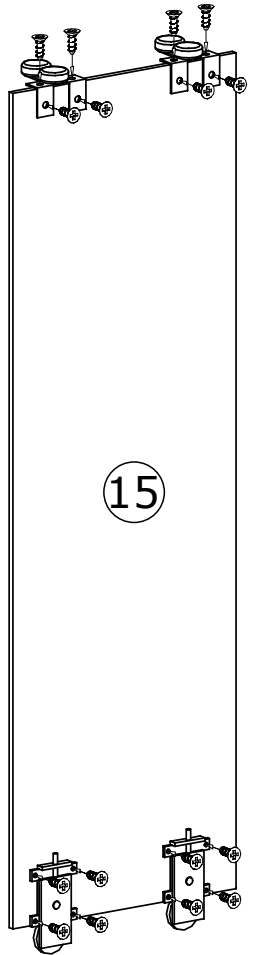

ORLANDO 22

Narzędzia potrzebne do montażu

UWAGA !!!

MONTOWANIE USZKODZONYCH
ELEMENTÓW POWODUJE UTRATĘ
GWARANCJI

Nr	D[mm]	S[mm]	G[mm]	Ilość
1	2450	600	48	1
2	2450	600	48	1
3	2090	600	48	1
4	2090	460	16	1
5	2090	460	16	1
6	2090	600	48	1
7	687	450	16	1
8	687	450	16	3
9	848	450	16	2
10	2120	868	2,5	2
11	2120	702	2,5	1
12	2352	55	16	1
13	2050	800	16	1
14	2050	800	16	1
15	2050	800	16	1

W przypadku reklamacji proszę podać numer pakowacza znajdujący się na kartonie.

I

II

III

130X 

IV

V

VI