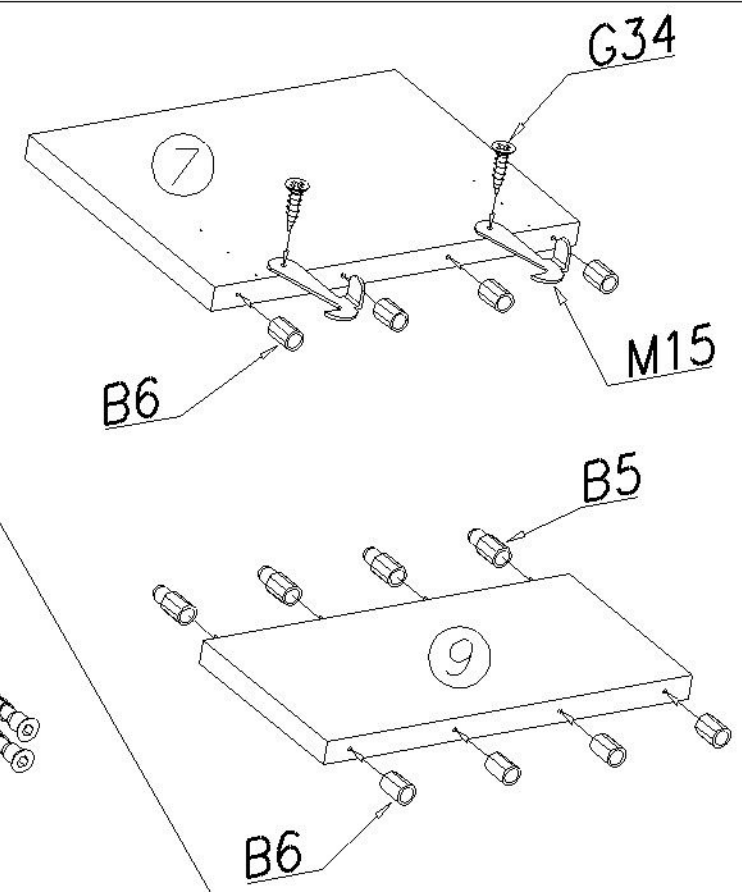

# KRAFT 120x80

Narzędzia potrzebne do montażu

<b>B5</b>  x8	<b>B6</b>  x8	<b>H11</b>  650mm x1		
<b>P4</b>  x8	<b>M15</b>  x2	<b>G14</b>  3.5x30 x26	<b>G34</b>  3.5x16 x4	<b>B1</b>  ø8x35 x4
<b>A1</b>  ø7x50 x20	<b>A2</b>  ø7x70 x8	<b>K5</b>  x8	<b>K1</b>  ø15x12 x8	<b>W2</b>  4mm x1

I

III

II

IV

V

2x10  
2x11  
4x

VII

P4