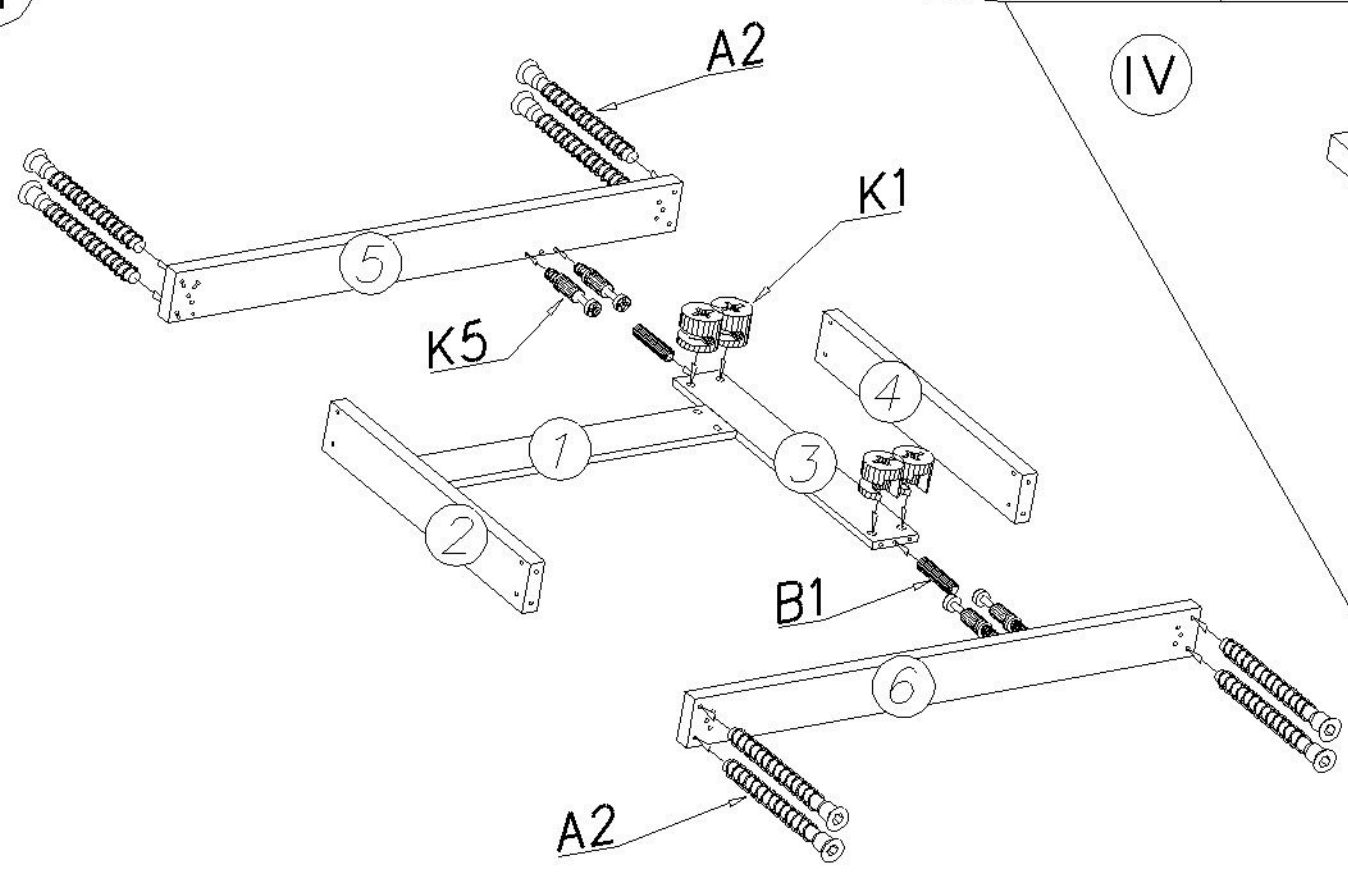

# KRAFT 120x80

Narzędzia potrzebne do montażu

<b>B5</b>  x8	<b>B6</b>  x8	<b>H11</b>  650mm x1		
<b>P4</b>  x8	<b>M15</b>  x2	<b>G14</b>  3.5x30 x26	<b>G34</b>  3.5x16 x4	<b>B1</b>  ø8x35 x4
<b>A1</b>  ø7x50 x20	<b>A2</b>  ø7x70 x8	<b>K5</b>  x8	<b>K1</b>  ø15x12 x8	<b>W2</b>  4mm x1

I

III

II

IV

V

2x10  
2x11  
4x

VII

P4